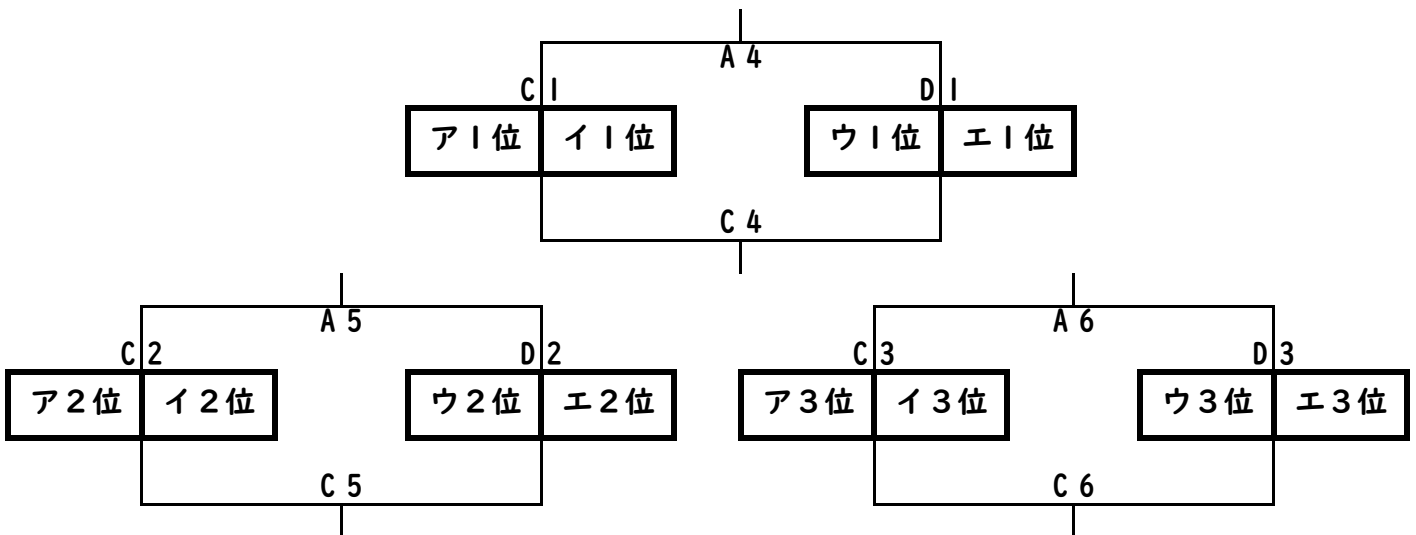

第6回 さんいん 未来・縁人 SHIMANE10FEET CUP 2024 組み合わせ (女子)

<予選リーグ4/20>

<試合時間>

1. 9:30 2. 10:50 3. 12:10 4. 13:30 5. 14:50 6. 16:10

<順位決定トーナメント4/21>

<試合時間>

1. 8:30 2. 9:50 3. 11:10 4. 12:30 5. 13:50 6. 15:10

<試合会場>

A・B・C 松江市総合体育館メインコート D 松江市総合体育館サブコート