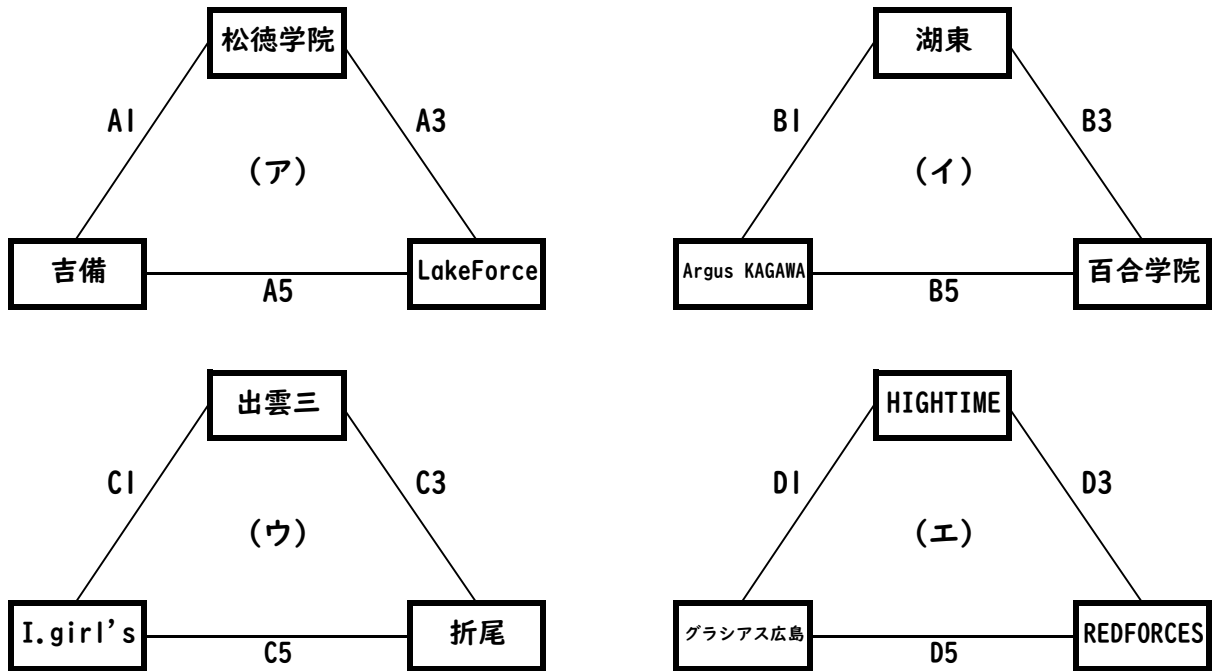

第6回 さんいん 未来・縁人 SHIMANE10FEET CUP 2024 組み合わせ (女子)

<予選リーグ4/20>

<試合時間>

1. 9:30 2. 10:50 3. 12:10 4. 13:30 5. 14:50 6. 16:10

<順位決定トーナメント4/21>

<試合時間>

1. 8:30 2. 9:50 3. 11:10 4. 12:30 5. 13:50 6. 15:10

<試合会場>

A・B・C 松江市総合体育館メインコート D 松江市総合体育館サブコート